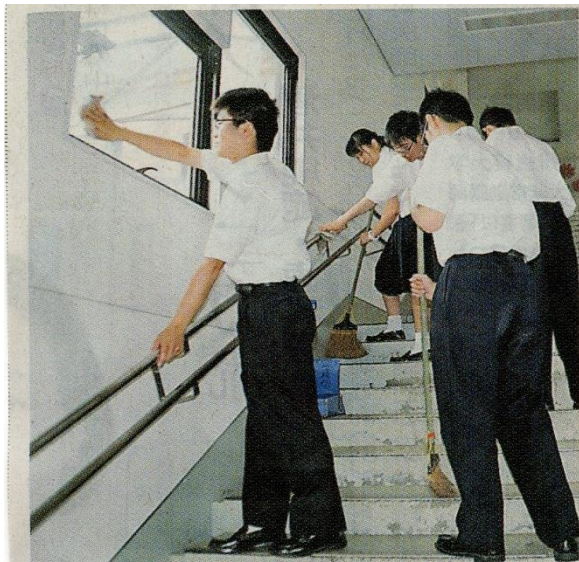

古賀駅コンコースの階段を清掃する
古賀竟成館高の生徒たち

部活生たちが駅清掃
12年前から毎月実施
古賀竟成館高
古賀市の古賀竟成館高の
生徒たちが13日、JR古賀
駅の構内や周辺を約1時間
かけて清掃した。同高の部
活動の生徒たちが「通学で
利用する駅に感謝を表そ
う」と、12年前から毎月1回
続けている活動だ。
同校の21部が持ち回りで
毎年1回ずつ参加できるよ

うに実施。この日は囲碁将
棋と陸上、園芸ボランティ
アの1〜2年生部員約30人
が参加。ほうきやぞうきん
火はきみなどの掃除道具は
学校から持参した。コンコ
ースや階段、駅近くの駐輪
場、バス停周辺、植え込み
などのごみを集め、コンコ
ースの手すりや窓、トイレ
の便器はぞうきんできれい
に拭き上げた。
囲碁将棋部2年の吉田尚
弘君(16)は「気持ちよく駅
を使ってもらえるよう心を
込めました」と話した。